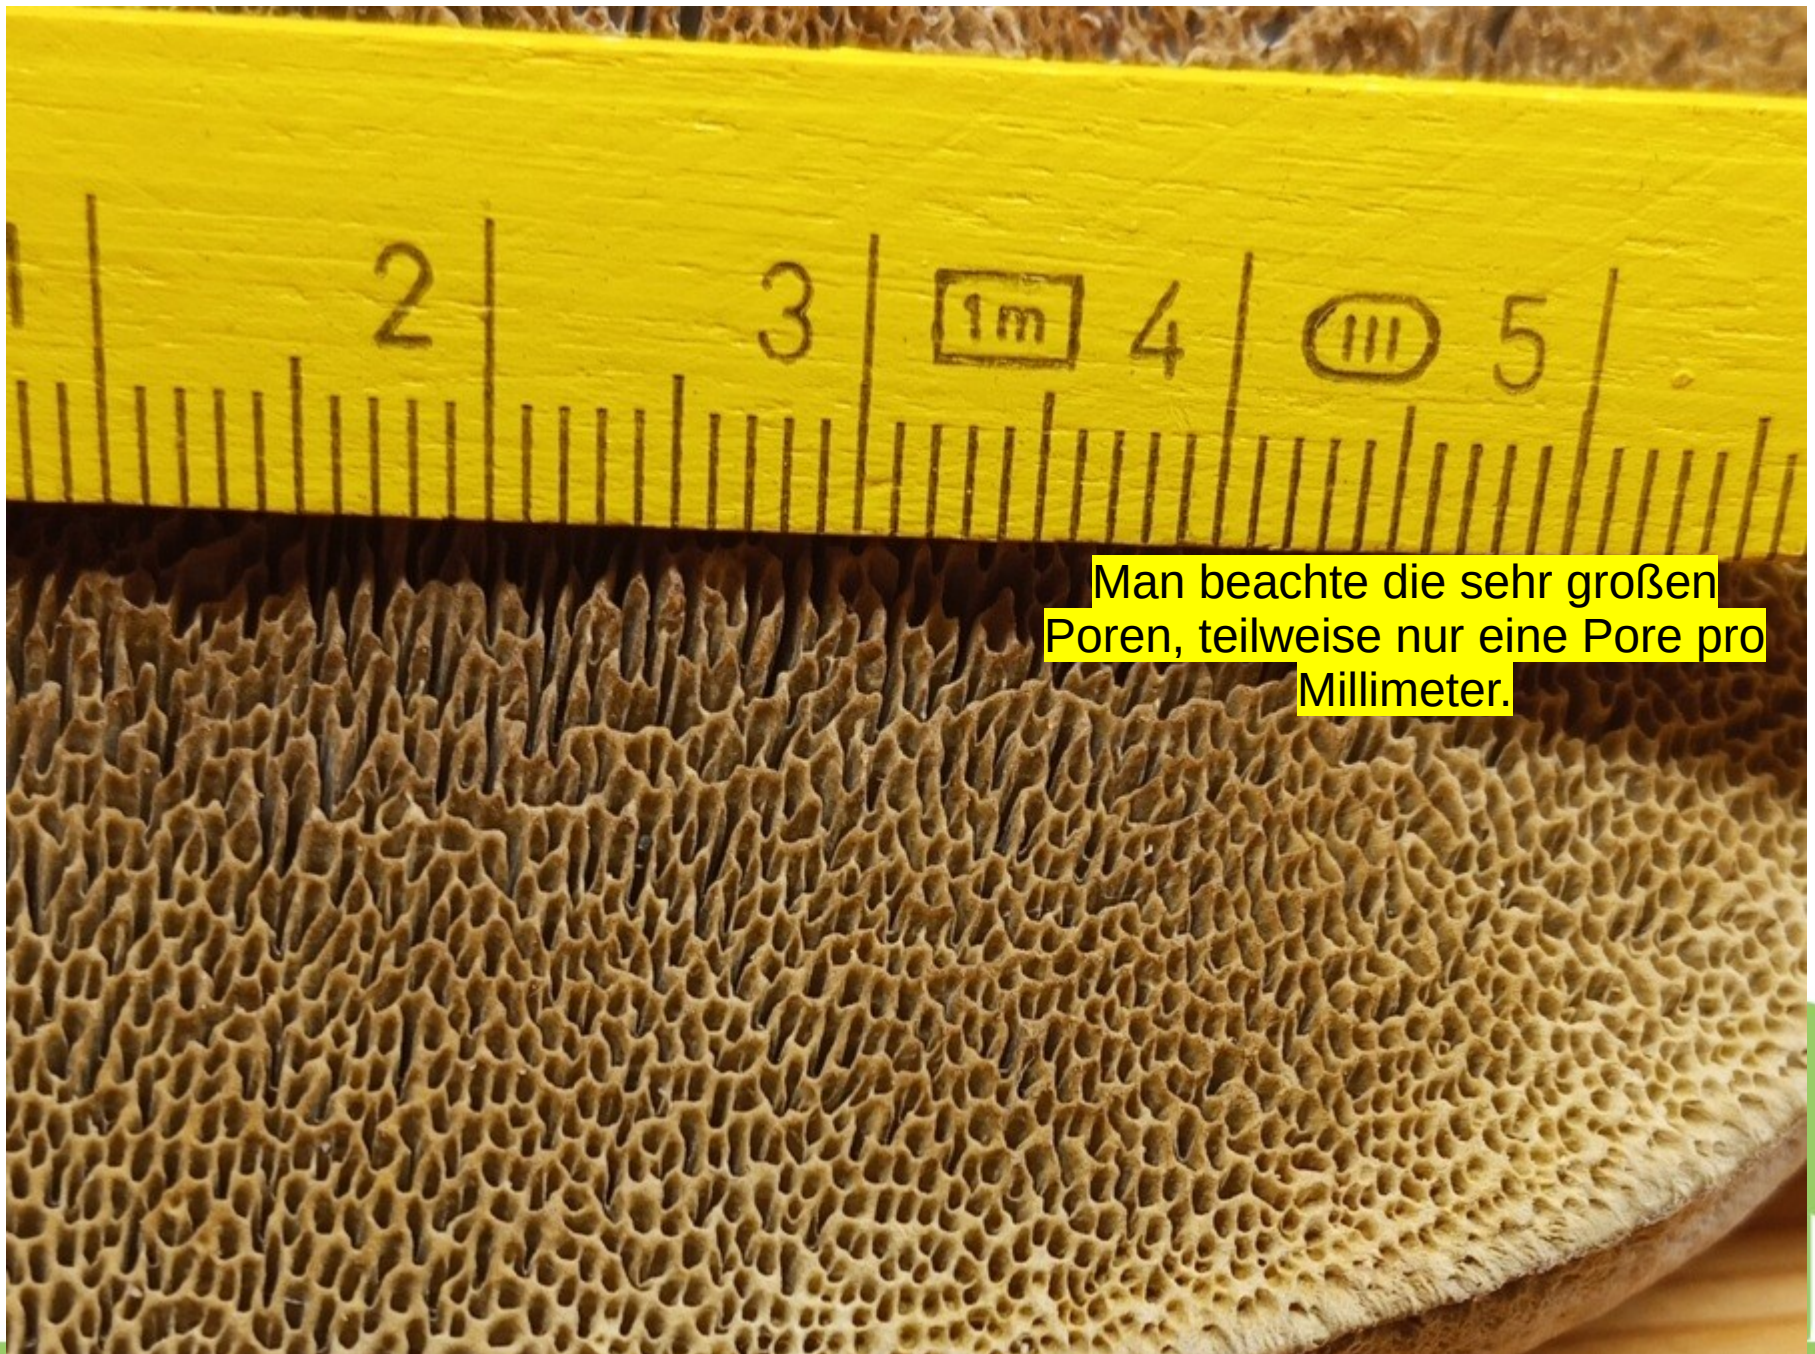

Braune Borstentramete (*Coriolopsis gallica*)
hier auf Buche gefunden • Fundort direkt am Bodden, in
Sonne und Wind • an solchen Standorten sind Pilze oft etwas
anders im Aussehen als an den üblichen Habitaten

Wenn man nicht sicher ist, KOH würde das Trama schwarz färben.

Man beachte die sehr großen Poren, teilweise nur eine Pore pro Millimeter.