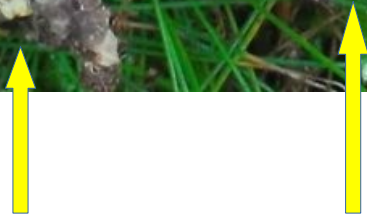

Kopfige Kernkeule (*Cordyceps capitata*)
ein seltener Fund • wächst auf Hirschtrüffel

Reste der Hirschtrüffel.

Erstellt von Uwe Hückstedt mit Libre Office Impress